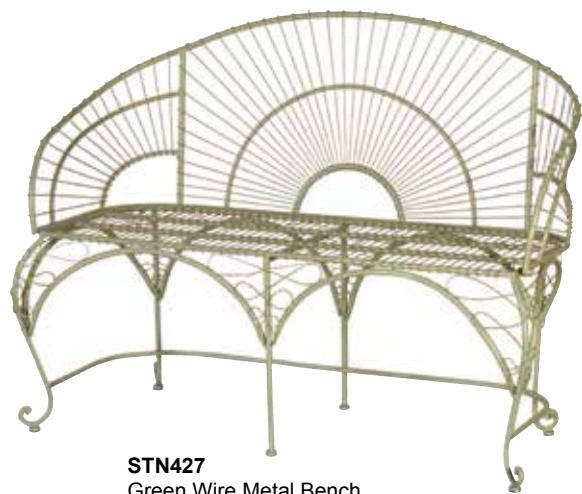

STN427
Green Wire Metal Bench
H:880 W:1150 D:430mm.