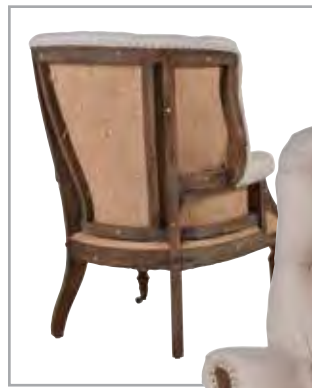

TYM002
Bergere Desk Armchair
H:880 W:810 D:850mm.