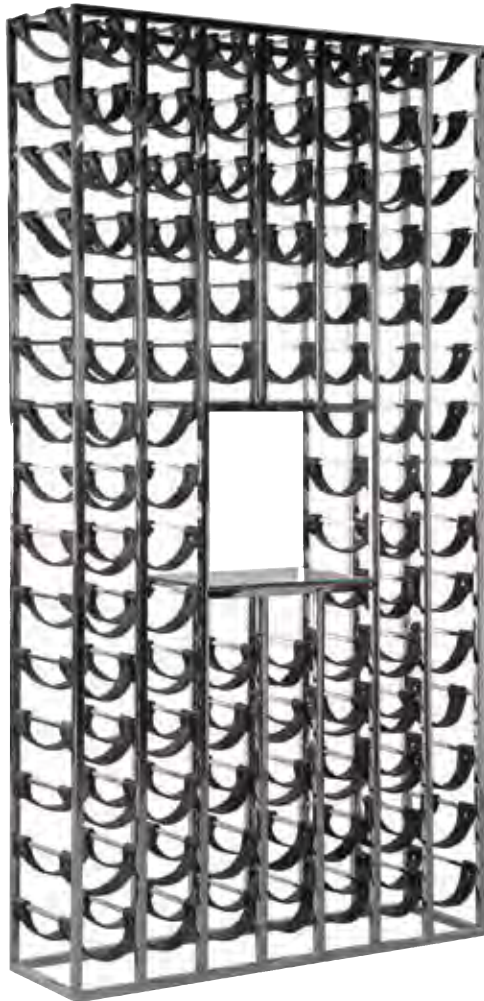

MDH029
Lg.Metal/Leather Wine Rack
H:2210 W:1150 D:320mm.