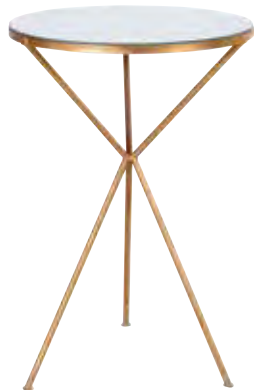

**MWM040**  
Small Round Mirrored Table  
H:795 D:355mm.

**MWM041**  
Rectangular Mirrored Table  
H:780 W:680 D:375mm.

**PCE152**  
'Gold' Tripod Side Table  
H:640 D:430mm.

**TOY072**  
Set of 2 Handy Tables  
H:710 W:510 D:350mm.  
H:650 W:420 D:285mm.