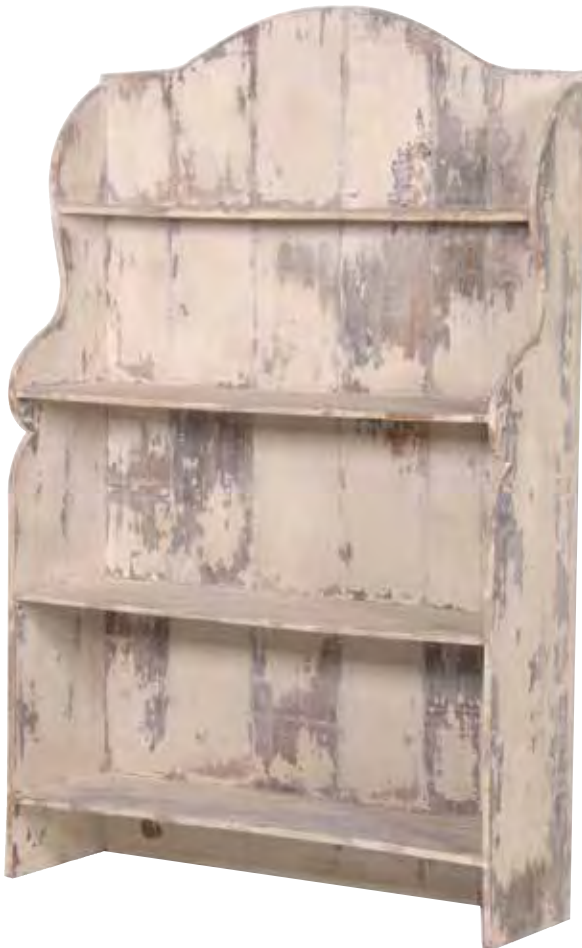

**FUZ211**  
Grey Distressed Bookcase  
*H:1760 W:1000 D:370mm.*

**WAF005**  
Large Open Credenza  
*H:1610 W:2040 D:465mm.*

**FUZ222**  
Distressed Stepladder  
H:1480mm.

**PCE088**  
Small Open Wall Rack  
H:810 W:435 D:205mm.